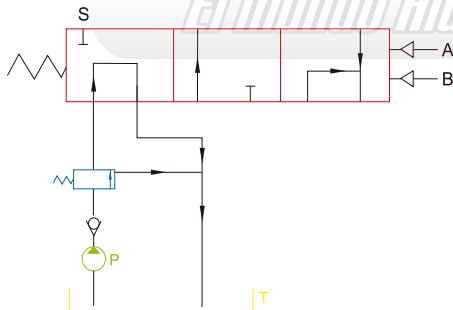

MATRIZ:

Dirección: Clemente Ballén 1707 y Av. del Ejercito.
Telef: 2323939 - 2531923 - 2522228
0999586009
ventas2@hydromecanica.com

QUITO:

Dirección: Av. 6 de Diciembre N48-103 y
Manuel de Lizarzaburu
Telef: (02)2409322 - (02)2411921 0983729761
ventas_quito@hydromecanica.com

SUCURSAL NORTE:

Dirección: Km.3 Av. Juan Tanca Marengo,
Frente a Caterpillar, a lado de las antenas de TV Cable.
Telef: 2381994 - 2315850 0997689047
hydecua_gye@hydromecanica.com