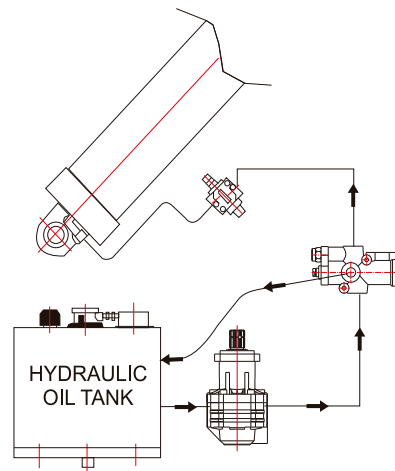

MODELO 36001520 / 36001521

VÁLVULAS PARA CAMIONES Y VOLQUETAS

Encaje 3/4" 36001520	Encaje 1" 36001521
Tasa de flujo 110 lt/dk	140 lt/dk
Presión Max 2755 PSI	2755 PSI
Peso 1.9 kg	Peso 1.9 kg
Aceite hidráulico de base mineral	

DIAGRAMA OPERATIVO

MODELO 36001510 / 36001511

VÁLVULAS PARA CAMIONES Y VOLQUETAS

Encaje 3/4" 36001510	Encaje 1" 36001511
Tasa de flujo 110 lt/dk	140 lt/dk
Presión Max 2755 PSI	2755 PSI
Peso 1.9 kg	Peso 1.9 kg
Aceite hidráulico de base mineral	