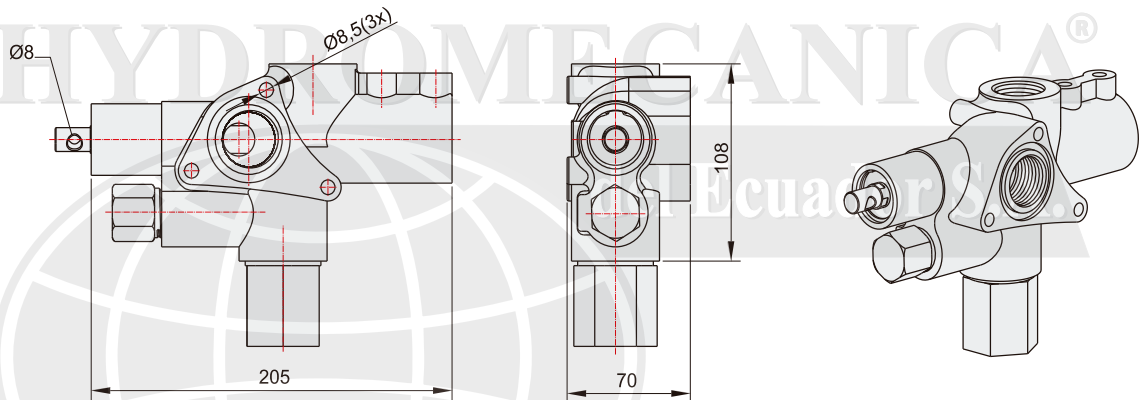

MATRIZ:

Dirección: Clemente Ballén 1707 y Av. del Ejercito.
Telef: 2323939 - 2531923 - 2522228
0999586009
ventas2@hydromecanica.com

QUITO:

Dirección: Av. 6 de Diciembre N48-103 y
Manuel de Lizarzaburu
Telef: (02)2409322 - (02)2411921 0983729761
ventas_quito@hydromecanica.com

SUCURSAL NORTE:

Dirección: Km.3 Av. Juan Tanca Marengo,
Frente a Caterpillar, a lado de las antenas de TV Cable.
Telef: 2381994 - 2315850 0997689047
hydecua_gye@hydromecanica.com