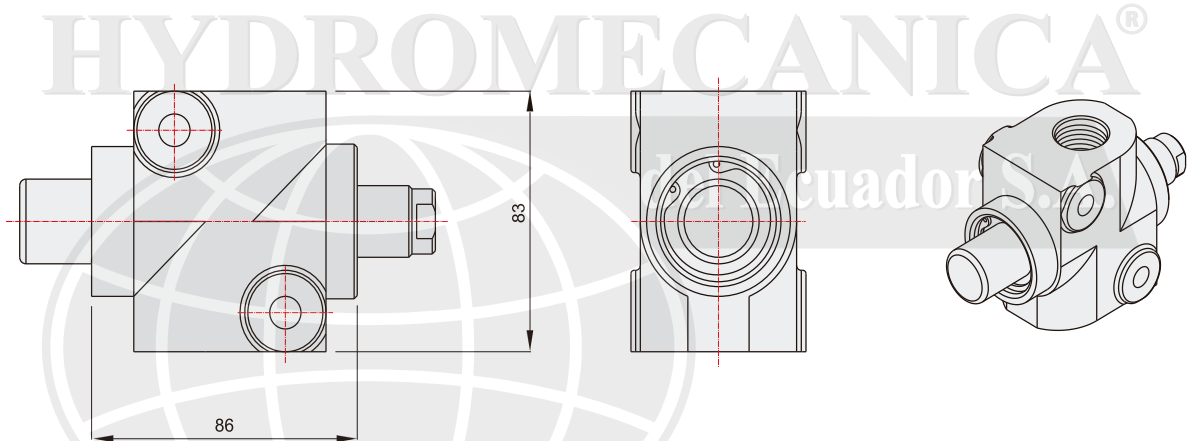

MODELO 36001520 / 36001521

VÁLVULAS PARA CAMIONES Y VOLQUETAS

Encaje 3/4" 36001520	Encaje 1" 36001521
Tasa de flujo 110 lt/dk	140 lt/dk
Presión Max 2755 PSI	2755 PSI
Peso 1.9 kg	Peso 1.9 kg
Aceite hidráulico de base mineral	

DIAGRAMA OPERATIVO

MODELO 36001510 / 36001511

VÁLVULAS PARA CAMIONES Y VOLQUETAS

Encaje 3/4" 36001510	Encaje 1" 36001511
Tasa de flujo 110 lt/dk	140 lt/dk
Presión Max 2755 PSI	2755 PSI
Peso 1.9 kg	Peso 1.9 kg
Aceite hidráulico de base mineral	