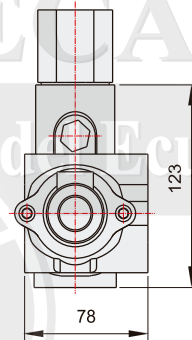

DIAGRAMA OPERATIVO

MODELO 36001510 / 36001511

VÁLVULAS PARA CAMIONES Y VOLQUETAS

Encaje 3/4" 36001510	Encaje 1" 36001511
Tasa de flujo 110 lt/dk	140 lt/dk
Presión Max 2755 PSI	2755 PSI
Peso 1.9 kg	Peso 1.9 kg
Aceite hidráulico de base mineral	

VÁLVULAS PARA CAMIONES Y VOLQUETAS

Encaje 1" 36001030	Tipo Tanque 1" 36001031
Tasa de flujo 110 lt/dk	110 lt/dk
Presión Max 2755 PSI	2755 PSI
Presión Trabajo 2465 PSI	2465 PSI
Peso 5.5 kg	Peso 5.5 kg
Aceite hidráulico de base mineral	