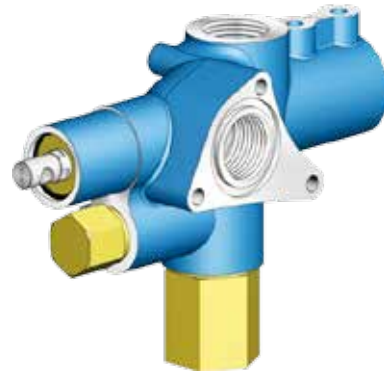

MATRIZ:

Dirección: Clemente Ballén 1707 y Av. del Ejercito.
Telef: 2323939 - 2531923 - 2522228
0999586009
ventas2@hydromecanica.com

QUITO:

Dirección: Av. 6 de Diciembre N48-103 y
Manuel de Lizarzaburu
Telef: (02)2409322 - (02)2411921 0983729761
ventas_quito@hydromecanica.com

SUCURSAL NORTE:

Dirección: Km.3 Av. Juan Tanca Marengo,
Frente a Caterpillar, a lado de las antenas de TV Cable.
Telef: 2381994 - 2315850 0997689047
hydecua_gye@hydromecanica.com