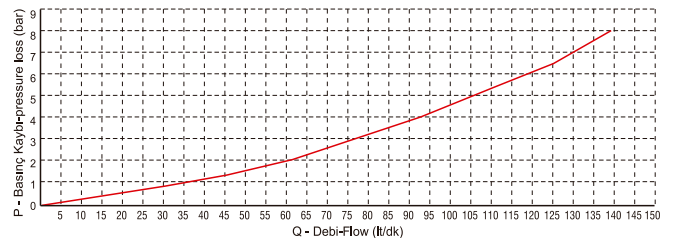

MODELO 36001040

VÁLVULAS PARA CAMIONES Y VOLQUETAS

DESCRIPCIÓN	
Tasa de flujo	140 lt/dk
	2755 PSI
Peso	7.5 kg
	Aceite hidráulico de base mineral

HYDROMECHANICA®

del Ecuador S.A.

DIAGRAMA OPERATIVO

MATRIZ:

Dirección: Clemente Ballén 1707 y Av. del Ejercito.
 Telef: 2323939 - 2531923 - 2522228
 0999586009
 ventas2@hydromecanica.com

MODELO 36001520 / 36001521

VÁLVULAS PARA CAMIONES Y VOLQUETAS

Encaje 3/4" 36001520	Encaje 1" 36001521
Tasa de flujo 110 lt/dk	140 lt/dk
Presión Max 2755 PSI	2755 PSI
Peso 1.9 kg	Peso 1.9 kg
Aceite hidráulico de base mineral	