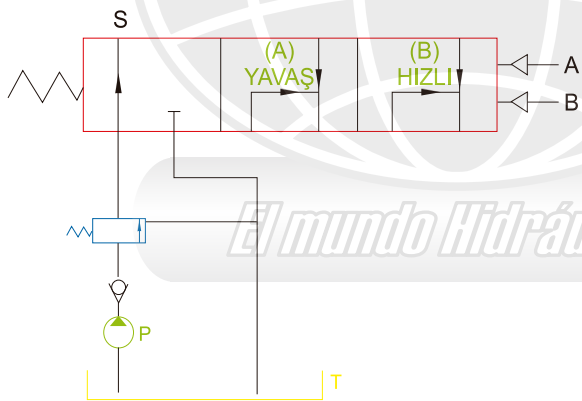

VÁLVULAS PARA CAMIONES Y VOLQUETAS

Encaje 3/4"	Encaje 1"	Encaje Reverso 1"
36001010	36001011	36001012
Tasa de flujo 110 lt/dk	140 lt/dk	140 lt/dk
Presión Max 2755 PSI	2755 PSI	2755 PSI
Presión Trabajo 2465 PSI	2465 PSI	2465 PSI
Peso 6 kg	Peso 6 kg	Peso 6 kg
Aceite hidráulico de base mineral		

VÁLVULAS PARA CAMIONES Y VOLQUETAS

Encaje 3/4" 36001020	Encaje 1" 36001021	Encaje Reverso 1" 36001022
Tasa de flujo 110 lt/dk	140 lt/dk	140 lt/dk
Presión Max 2755 PSI	2755 PSI	2755 PSI
Presión Trabajo 2465 PSI	2465 PSI	2465 PSI
Peso 7.5 kg	Peso 7.5 kg	Peso 7.5 kg
Aceite hidráulico de base mineral		