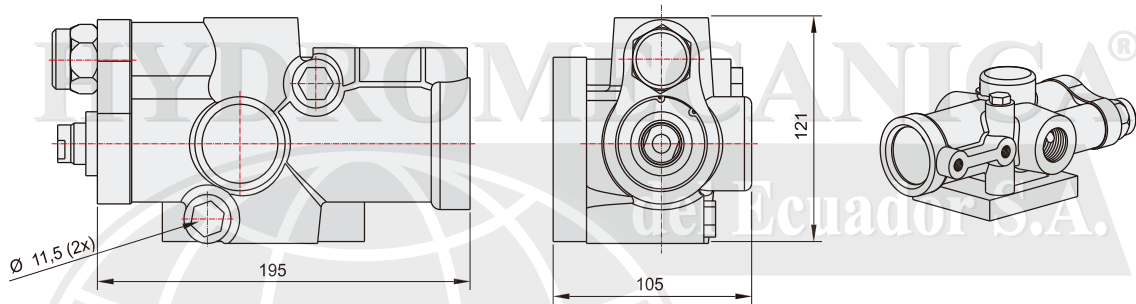

VÁLVULAS PARA CAMIONES Y VOLQUETAS

Encaje 3/4" 36001020	Encaje 1" 36001021	Encaje Reverso 1" 36001022
Tasa de flujo 110 lt/dk	140 lt/dk	140 lt/dk
Presión Max 2755 PSI	2755 PSI	2755 PSI
Presión Trabajo 2465 PSI	2465 PSI	2465 PSI
Peso 7.5 kg	Peso 7.5 kg	Peso 7.5 kg
Aceite hidráulico de base mineral