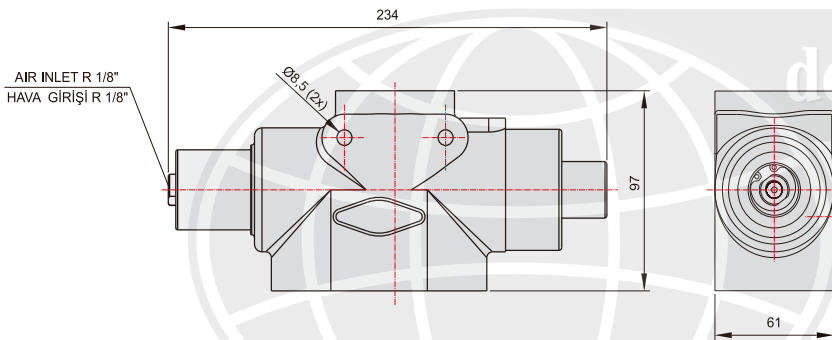

MODELO 36001040

VÁLVULAS PARA CAMIONES Y VOLQUETAS

DESCRIPCIÓN	
Tasa de flujo	140 lt/dk
	2755 PSI
Peso	7.5 kg
	Aceite hidráulico de base mineral

HYDROMECHANICA®

del Ecuador S.A.

DIAGRAMA OPERATIVO

MATRIZ:

Dirección: Clemente Ballén 1707 y Av. del Ejercito.
 Telef: 2323939 - 2531923 - 2522228
 0999586009
 ventas2@hydromecanica.com

MODELO 36001520 / 36001521

VÁLVULAS PARA CAMIONES Y VOLQUETAS

Encaje 3/4" 36001520	Encaje 1" 36001521
Tasa de flujo 110 lt/dk	140 lt/dk
Presión Max 2755 PSI	2755 PSI
Peso 1.9 kg	Peso 1.9 kg
Aceite hidráulico de base mineral	

DIAGRAMA OPERATIVO

MODELO 36001510 / 36001511

VÁLVULAS PARA CAMIONES Y VOLQUETAS

Encaje 3/4" 36001510	Encaje 1" 36001511
Tasa de flujo 110 lt/dk	140 lt/dk
Presión Max 2755 PSI	2755 PSI
Peso 1.9 kg	Peso 1.9 kg
Aceite hidráulico de base mineral	