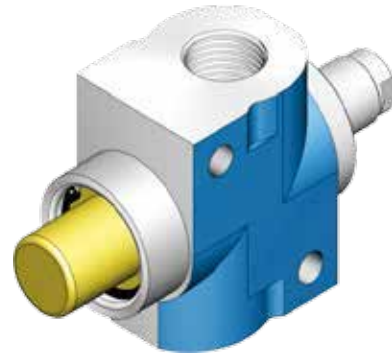

MODELO 36001040

VÁLVULAS PARA CAMIONES Y VOLQUETAS

DESCRIPCIÓN	
Tasa de flujo	140 lt/dk
	2755 PSI
Peso	7.5 kg
	Aceite hidráulico de base mineral

HYDROMECHANICA®

del Ecuador S.A.

DIAGRAMA OPERATIVO

MATRIZ:

Dirección: Clemente Ballén 1707 y Av. del Ejercito.
 Telef: 2323939 - 2531923 - 2522228
 0999586009
 ventas2@hydromecanica.com

MODELO 36001520 / 36001521

VÁLVULAS PARA CAMIONES Y VOLQUETAS

Encaje 3/4" 36001520	Encaje 1" 36001521
Tasa de flujo 110 lt/dk	140 lt/dk
Presión Max 2755 PSI	2755 PSI
Peso 1.9 kg	Peso 1.9 kg
Aceite hidráulico de base mineral	

DIAGRAMA OPERATIVO

MODELO 36001510 / 36001511

VÁLVULAS PARA CAMIONES Y VOLQUETAS

Encaje 3/4" 36001510	Encaje 1" 36001511
Tasa de flujo 110 lt/dk	140 lt/dk
Presión Max 2755 PSI	2755 PSI
Peso 1.9 kg	Peso 1.9 kg
Aceite hidráulico de base mineral	