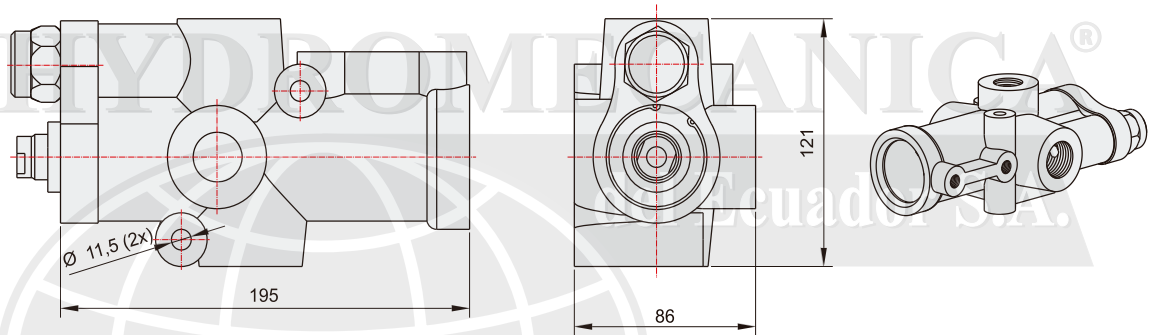

VÁLVULAS PARA CAMIONES Y VOLQUETAS

Encaje 3/4"	Encaje 1"	Encaje Reverso 1"
36001010	36001011	36001012
Tasa de flujo 110 lt/dk	140 lt/dk	140 lt/dk
Presión Max 2755 PSI	2755 PSI	2755 PSI
Presión Trabajo 2465 PSI	2465 PSI	2465 PSI
Peso 6 kg	Peso 6 kg	Peso 6 kg
Aceite hidráulico de base mineral		