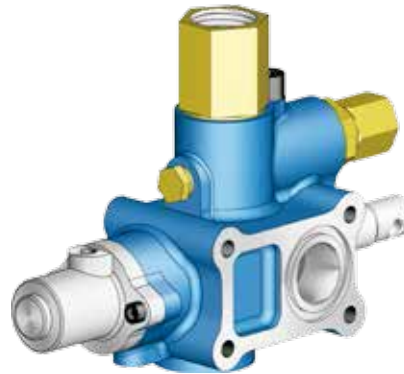

MODELO 36001520 / 36001521

VÁLVULAS PARA CAMIONES Y VOLQUETAS

Encaje 3/4" 36001520	Encaje 1" 36001521
Tasa de flujo 110 lt/dk	140 lt/dk
Presión Max 2755 PSI	2755 PSI
Peso 1.9 kg	Peso 1.9 kg
Aceite hidráulico de base mineral	

DIAGRAMA OPERATIVO

MODELO 36001510 / 36001511

VÁLVULAS PARA CAMIONES Y VOLQUETAS

Encaje 3/4" 36001510	Encaje 1" 36001511
Tasa de flujo 110 lt/dk	140 lt/dk
Presión Max 2755 PSI	2755 PSI
Peso 1.9 kg	Peso 1.9 kg
Aceite hidráulico de base mineral	

SUCURSAL NORTE:

Dirección: Km.3 Av. Juan Tanca Marengo,
 Frente a Caterpillar, a lado de las antenas de TV Cable.
 Telef: 2381994 - 2315850 0997689047
 hydecua_gye@hydromecanica.com

MODELO 36001030 / 36001031

VÁLVULAS PARA CAMIONES Y VOLQUETAS

Encaje 1" 36001030	Tipo Tanque 1" 36001031
Tasa de flujo 110 lt/dk	110 lt/dk
Presión Max 2755 PSI	2755 PSI
Presión Trabajo 2465 PSI	2465 PSI
Peso 5.5 kg	Peso 5.5 kg
Aceite hidráulico de base mineral	