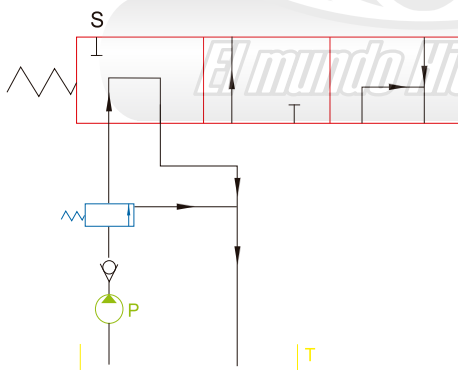

MATRIZ:

Dirección: Clemente Ballén 1707 y Av. del Ejercito.
Telef: 2323939 - 2531923 - 2522228
0999586009
ventas2@hydromecanica.com

QUITO:

Dirección: Av. 6 de Diciembre N48-103 y
Manuel de Lizarzaburu
Telef: (02)2409322 - (02)2411921 0983729761
ventas_quito@hydromecanica.com

SUCURSAL NORTE:

Dirección: Km.3 Av. Juan Tanca Marengo,
Frente a Caterpillar, a lado de las antenas de TV Cable.
Telef: 2381994 - 2315850 0997689047
hydecua_gye@hydromecanica.com