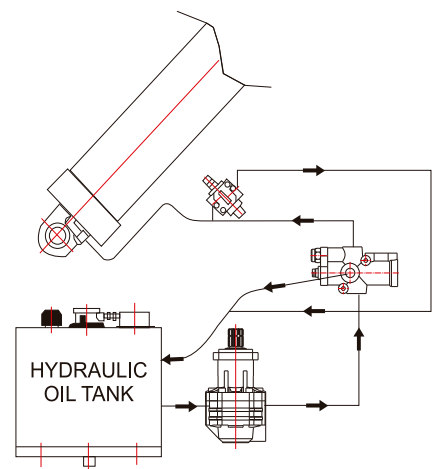

DIAGRAMA OPERATIVO

MATRIZ:

Dirección: Clemente Ballén 1707 y Av. del Ejercito.
Telef: 2323939 - 2531923 - 2522228
0999586009
ventas2@hydromecanica.com

QUITO:

Dirección: Av. 6 de Diciembre N48-103 y
Manuel de Lizarzaburu
Telef: (02)2409322 - (02)2411921 0983729761
ventas_quito@hydromecanica.com

SUCURSAL NORTE:

Dirección: Km.3 Av. Juan Tanca Marengo,
Frente a Caterpillar, a lado de las antenas de TV Cable.
Telef: 2381994 - 2315850 0997689047
hydecua_gye@hydromecanica.com