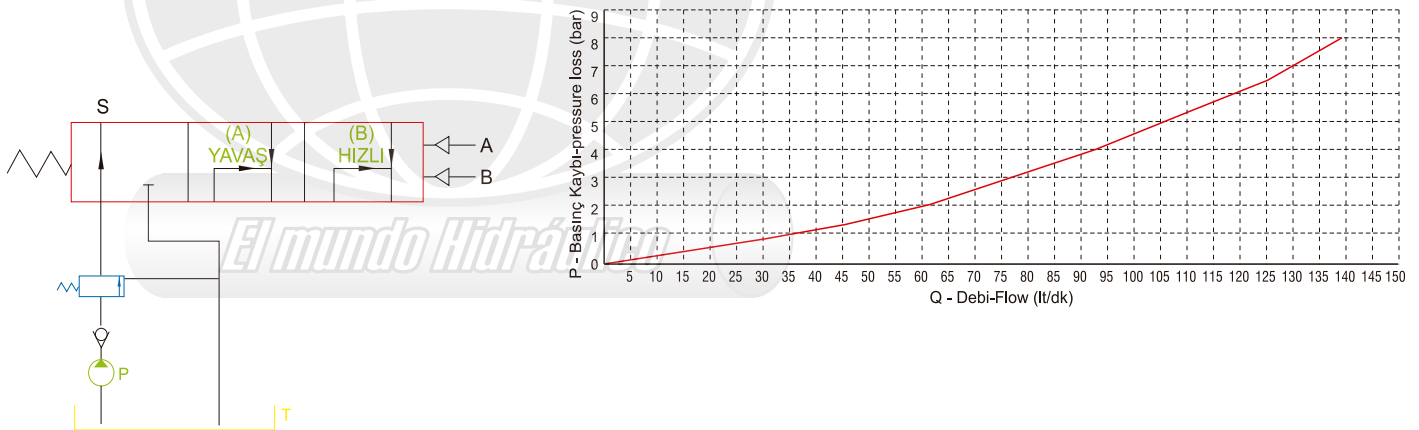

VÁLVULAS PARA CAMIONES Y VOLQUETAS

Encaje 3/4"	Encaje 1"	Encaje Reverso 1"
36001010	36001011	36001012
Tasa de flujo 110 lt/dk	140 lt/dk	140 lt/dk
Presión Max 2755 PSI	2755 PSI	2755 PSI
Presión Trabajo 2465 PSI	2465 PSI	2465 PSI
Peso 6 kg	Peso 6 kg	Peso 6 kg
Aceite hidráulico de base mineral		