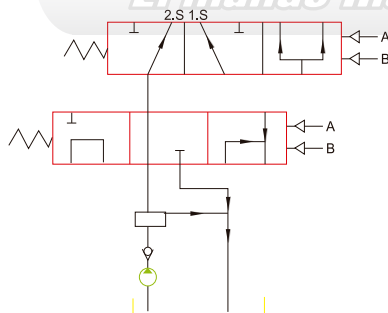

MODELO 36001040

VÁLVULAS PARA CAMIONES Y VOLQUETAS

DESCRIPCIÓN	
Tasa de flujo	140 lt/dk
	2755 PSI
Peso	7.5 kg
	Aceite hidráulico de base mineral

HYDROMECHANICA®

del Ecuador S.A.

DIAGRAMA OPERATIVO

MATRIZ:

Dirección: Clemente Ballén 1707 y Av. del Ejercito.
 Telef: 2323939 - 2531923 - 2522228
 0999586009
 ventas2@hydromecanica.com

MODELO 36001520 / 36001521

VÁLVULAS PARA CAMIONES Y VOLQUETAS

Encaje 3/4" 36001520	Encaje 1" 36001521
Tasa de flujo 110 lt/dk	140 lt/dk
Presión Max 2755 PSI	2755 PSI
Peso 1.9 kg	Peso 1.9 kg
Aceite hidráulico de base mineral	

DIAGRAMA OPERATIVO

MODELO 36001510 / 36001511

VÁLVULAS PARA CAMIONES Y VOLQUETAS

Encaje 3/4" 36001510	Encaje 1" 36001511
Tasa de flujo 110 lt/dk	140 lt/dk
Presión Max 2755 PSI	2755 PSI
Peso 1.9 kg	Peso 1.9 kg
Aceite hidráulico de base mineral	