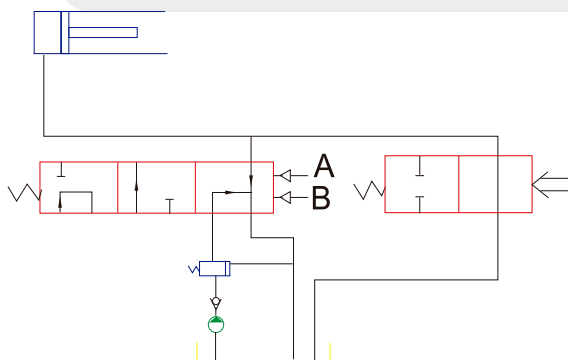

DIAGRAMA OPERATIVO

MATRIZ:

Dirección: Clemente Ballén 1707 y Av. del Ejercito.
Telef: 2323939 - 2531923 - 2522228
0999586009
ventas2@hydromecanica.com

QUITO:

Dirección: Av. 6 de Diciembre N48-103 y
Manuel de Lizarzaburu
Telef: (02)2409322 - (02)2411921 0983729761
ventas_quito@hydromecanica.com

SUCURSAL NORTE:

Dirección: Km.3 Av. Juan Tanca Marengo,
Frente a Caterpillar, a lado de las antenas de TV Cable.
Telef: 2381994 - 2315850 0997689047
hydecua_gye@hydromecanica.com