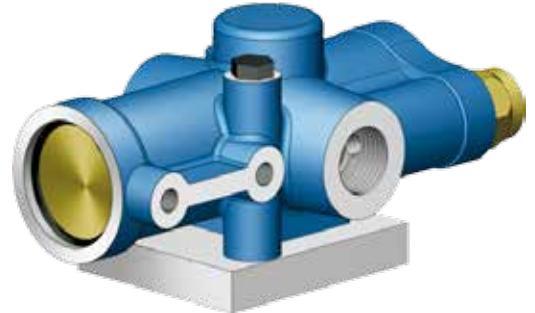

VÁLVULAS PARA CAMIONES Y VOLQUETAS

Encaje 3/4"	Encaje 1"	Encaje Reverso 1"
36001010	36001011	36001012
Tasa de flujo 110 lt/dk	140 lt/dk	140 lt/dk
Presión Max 2755 PSI	2755 PSI	2755 PSI
Presión Trabajo 2465 PSI	2465 PSI	2465 PSI
Peso 6 kg	Peso 6 kg	Peso 6 kg
Aceite hidráulico de base mineral		

VÁLVULAS PARA CAMIONES Y VOLQUETAS

Encaje 3/4" 36001020	Encaje 1" 36001021	Encaje Reverso 1" 36001022
Tasa de flujo 110 lt/dk	140 lt/dk	140 lt/dk
Presión Max 2755 PSI	2755 PSI	2755 PSI
Presión Trabajo 2465 PSI	2465 PSI	2465 PSI
Peso 7.5 kg	Peso 7.5 kg	Peso 7.5 kg
Aceite hidráulico de base mineral		