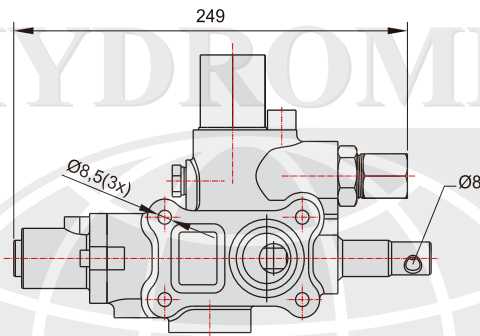

DIAGRAMA OPERATIVO

MODELO 36001510 / 36001511

VÁLVULAS PARA CAMIONES Y VOLQUETAS

Encaje 3/4" 36001510	Encaje 1" 36001511
Tasa de flujo 110 lt/dk	140 lt/dk
Presión Max 2755 PSI	2755 PSI
Peso 1.9 kg	Peso 1.9 kg
Aceite hidráulico de base mineral	

VÁLVULAS PARA CAMIONES Y VOLQUETAS

Encaje 1" 36001030	Tipo Tanque 1" 36001031
Tasa de flujo 110 lt/dk	110 lt/dk
Presión Max 2755 PSI	2755 PSI
Presión Trabajo 2465 PSI	2465 PSI
Peso 5.5 kg	Peso 5.5 kg
Aceite hidráulico de base mineral	