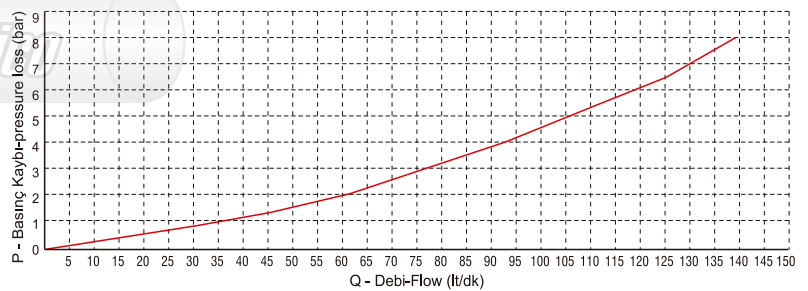

ENCAJE 1" 36001060	
Tasa de flujo	110 lt/dk
Presión Max.	2755 PSI
Presión Max.	2465 PSI
Peso	3.8 kg
Aceite hidráulico de base mineral	

MATRIZ:

Dirección: Clemente Ballén 1707 y Av. del Ejercito.
 Telef: 2323939 - 2531923 - 2522228
 0999586009
 ventas2@hydromecanica.com