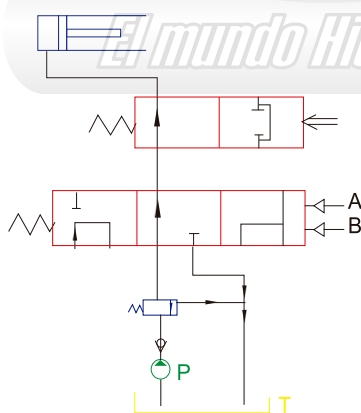

MODELO 36001520 / 36001521

VÁLVULAS PARA CAMIONES Y VOLQUETAS

Encaje 3/4" 36001520	Encaje 1" 36001521
Tasa de flujo 110 lt/dk	140 lt/dk
Presión Max 2755 PSI	2755 PSI
Peso 1.9 kg	Peso 1.9 kg
Aceite hidráulico de base mineral	

DIAGRAMA OPERATIVO

MODELO 36001510 / 36001511

VÁLVULAS PARA CAMIONES Y VOLQUETAS

Encaje 3/4" 36001510	Encaje 1" 36001511
Tasa de flujo 110 lt/dk	140 lt/dk
Presión Max 2755 PSI	2755 PSI
Peso 1.9 kg	Peso 1.9 kg
Aceite hidráulico de base mineral	