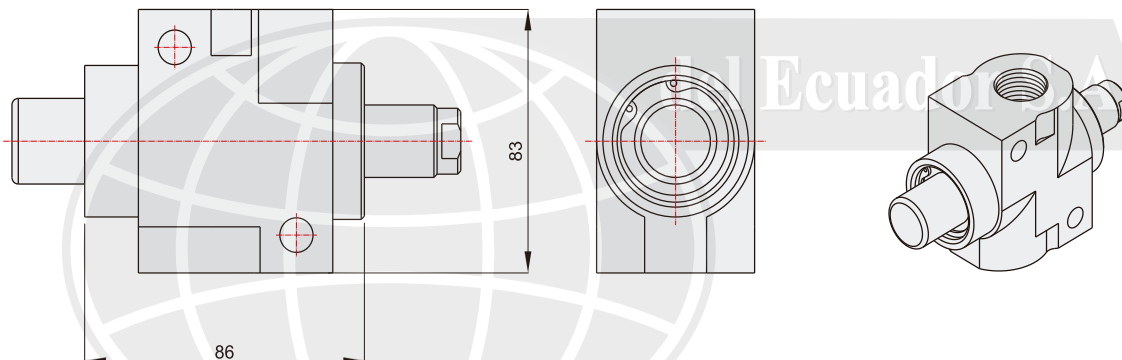

MODELO 36001520 / 36001521

VÁLVULAS PARA CAMIONES Y VOLQUETAS

Encaje 3/4" 36001520	Encaje 1" 36001521
Tasa de flujo 110 lt/dk	140 lt/dk
Presión Max 2755 PSI	2755 PSI
Peso 1.9 kg	Peso 1.9 kg
Aceite hidráulico de base mineral	

DIAGRAMA OPERATIVO

MODELO 36001510 / 36001511

VÁLVULAS PARA CAMIONES Y VOLQUETAS

Encaje 3/4" 36001510	Encaje 1" 36001511
Tasa de flujo 110 lt/dk	140 lt/dk
Presión Max 2755 PSI	2755 PSI
Peso 1.9 kg	Peso 1.9 kg
Aceite hidráulico de base mineral	