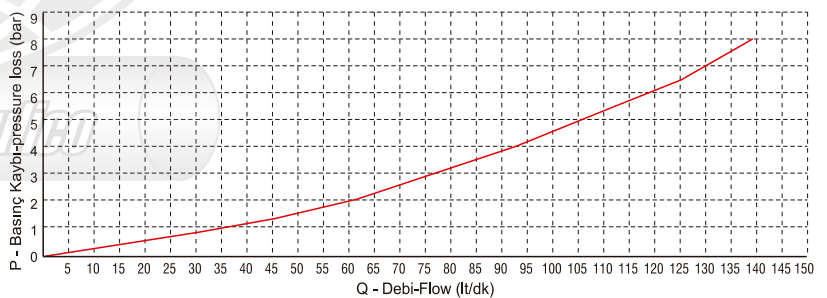

VÁLVULAS PARA CAMIONES Y VOLQUETAS

Encaje 1" 36001030	Tipo Tanque 1" 36001031
Tasa de flujo 110 lt/dk	110 lt/dk
Presión Max 2755 PSI	2755 PSI
Presión Trabajo 2465 PSI	2465 PSI
Peso 5.5 kg	Peso 5.5 kg
Aceite hidráulico de base mineral	