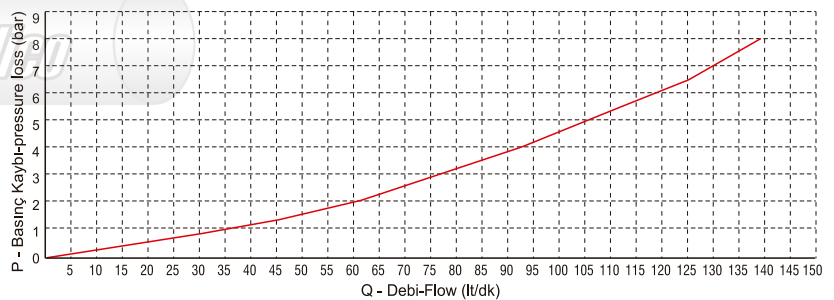

VÁLVULAS PARA CAMIONES Y VOLQUETAS

Encaje 3/4" 36001020	Encaje 1" 36001021	Encaje Reverso 1" 36001022
Tasa de flujo 110 lt/dk	140 lt/dk	140 lt/dk
Presión Max 2755 PSI	2755 PSI	2755 PSI
Presión Trabajo 2465 PSI	2465 PSI	2465 PSI
Peso 7.5 kg	Peso 7.5 kg	Peso 7.5 kg
Aceite hidráulico de base mineral